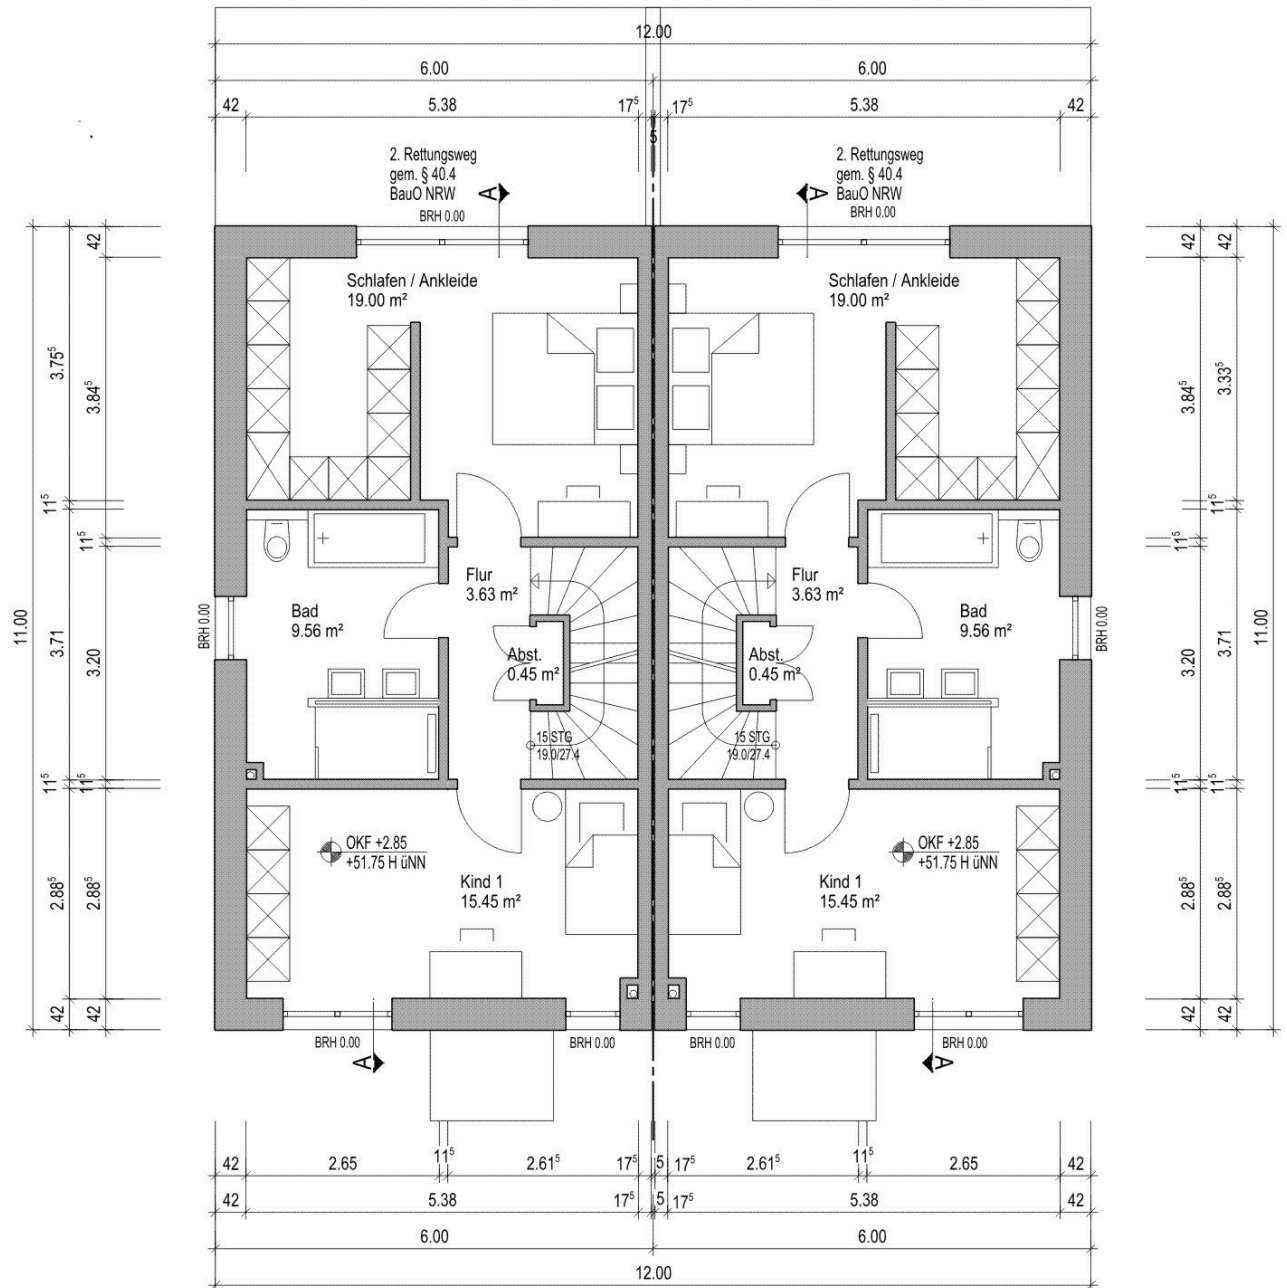

Obergeschoss

emo Planen & Bauen GmbH
Feldhauser Strasse 222
45966 Gladbeck
Tel.: 02043-4029-303