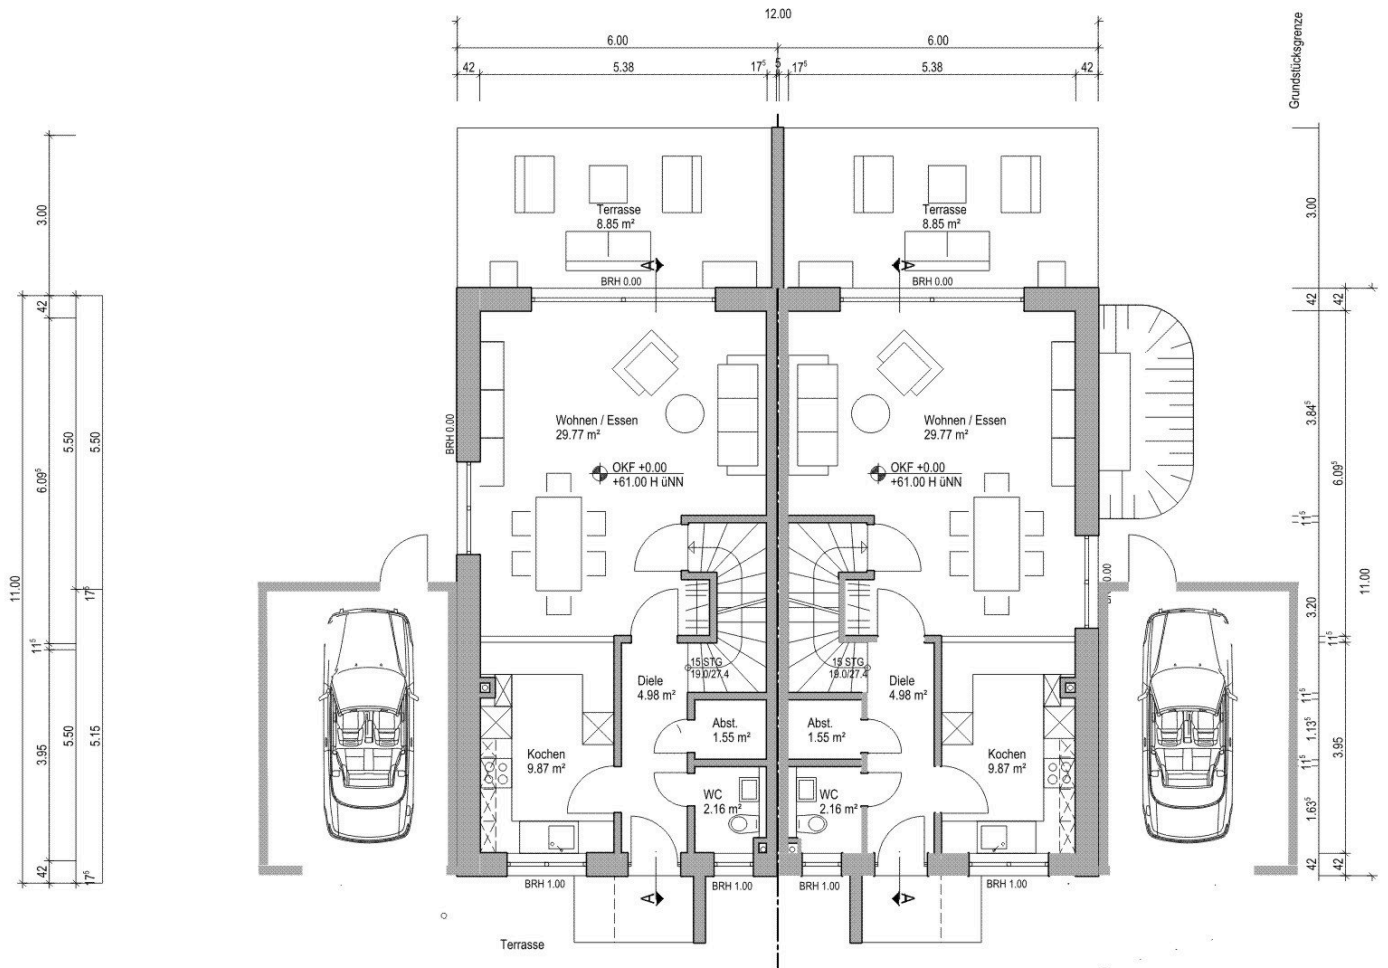

Erdgeschoss

emo Planen & Bauen GmbH
Feldhauser Strasse 222
45966 Gladbeck
Tel.: 02043-4029-303