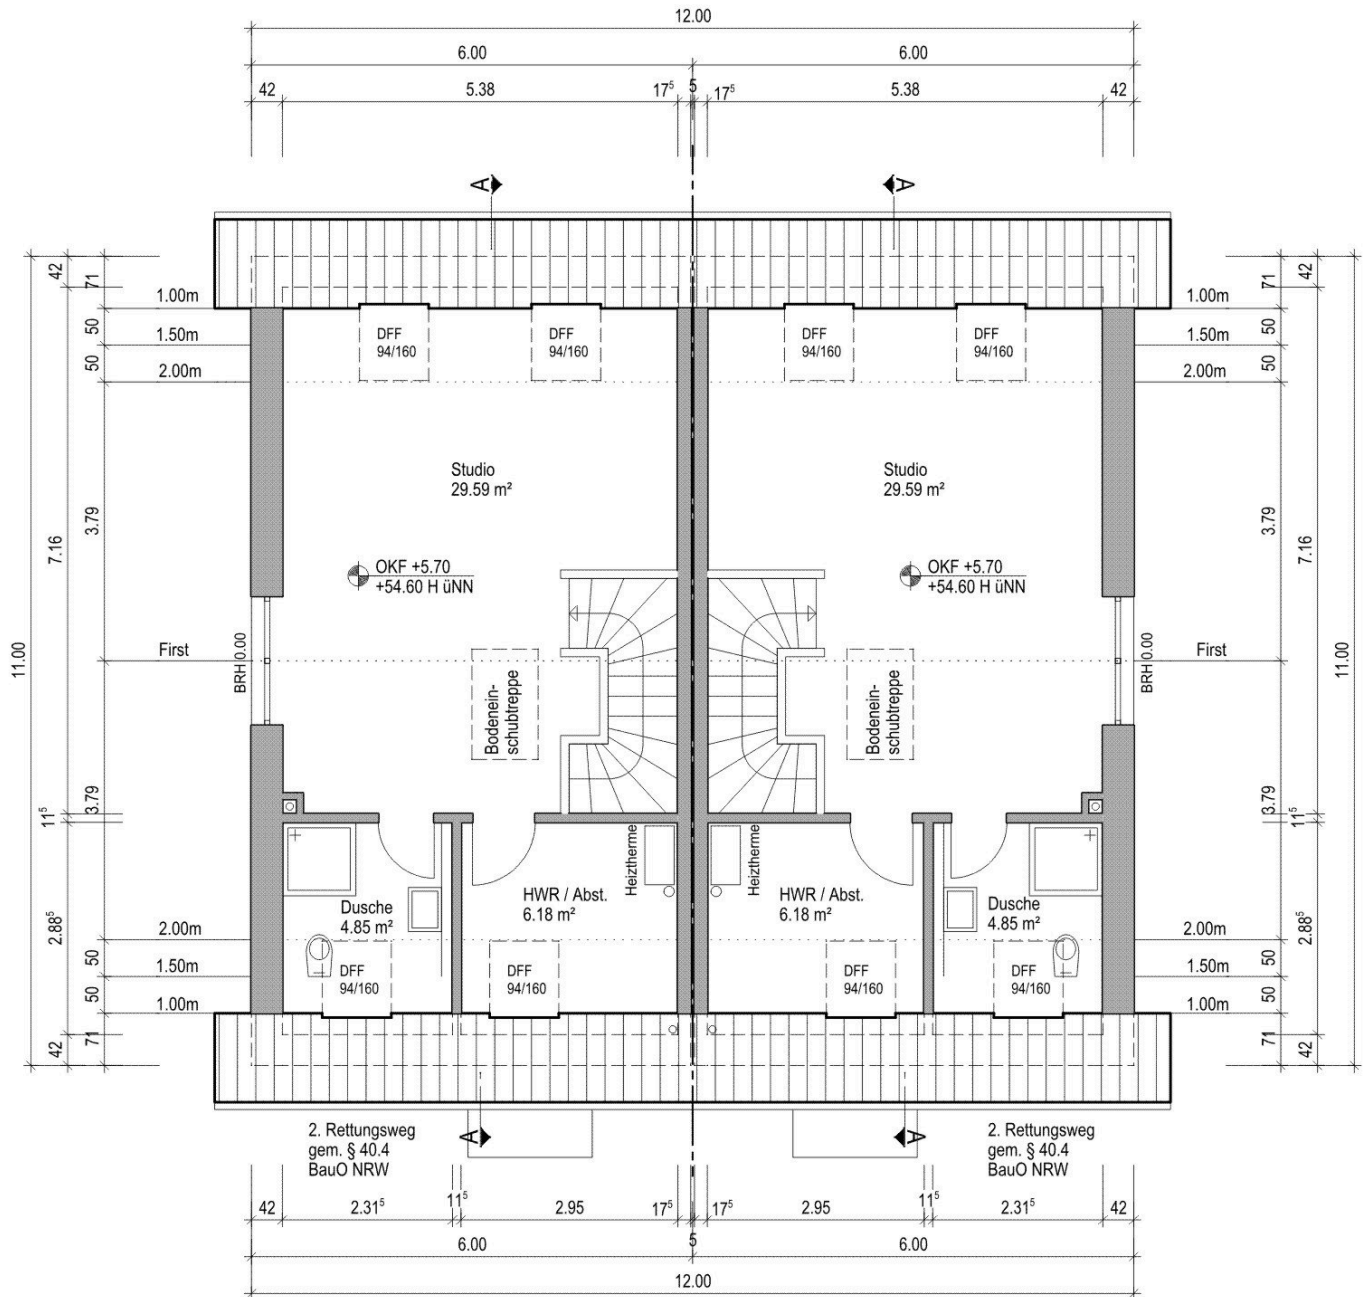

Dachgeschoss

emo Planen & Bauen GmbH
Feldhauser Strasse 222
45966 Gladbeck
Tel.: 02043-4029-303